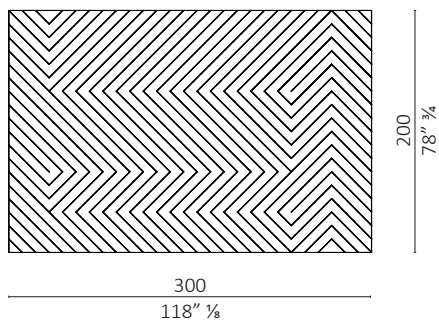

Chevron design DRAW

caratteristiche tecniche - tappeto, annodato a mano. 100% seta di bamboo. disponibile in blu o in beige. (origine Nepal).
technical features - hand knotted rug. 100% bamboo silk. available in blu or beige. (origin Nepal).

Chevron